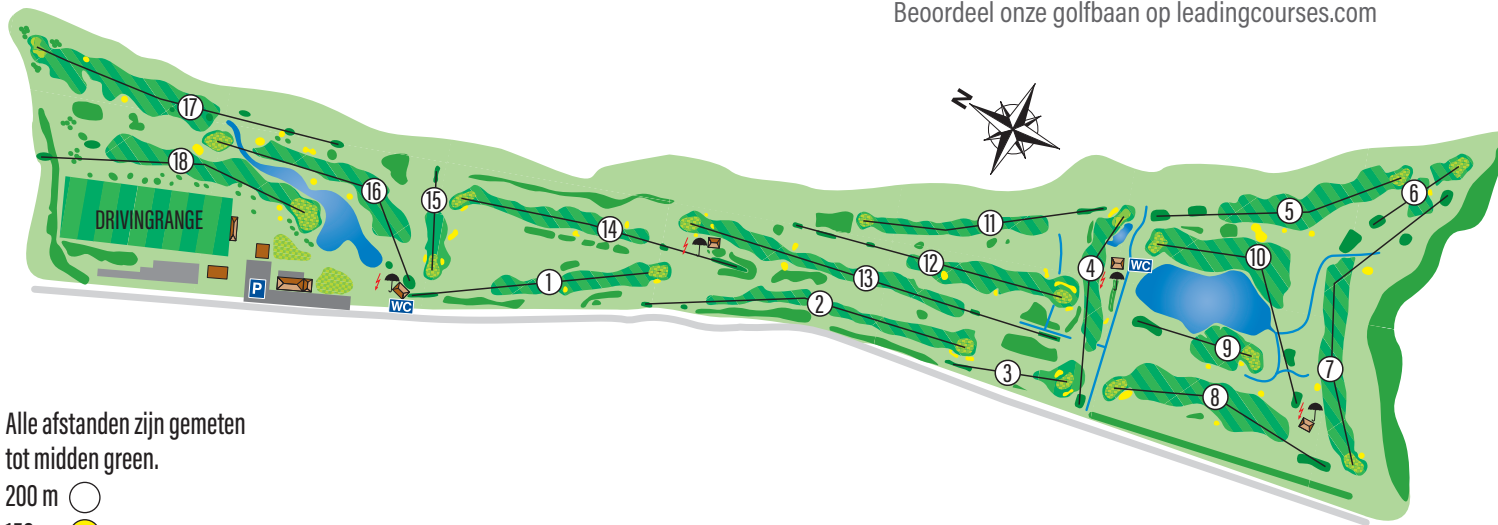

LEADING COURSES

Beoordeel onze golfbaan op leadingcourses.com

Alle afstanden zijn gemeten tot midden green.

- 200 m ○
- 150 m ●
- 100 m ●
- 50 m ●

www.reymerswael.nl

Grensweg 21 | 4411 ST Rilland-Bath | +31(0)113 55 12 65 | info@reymerswael.nl

**GOLF
TUSSEN
WIND EN
WATER**

Auto Ventura

SINDS 1994

Auto Ventura
Marquesweg 7
4462 HD Goes
Tel: 0113 215 415

Golfcentrum Reymerswael

www.reymerswael.nl

Speler	
Lidcode	Exact handicap
Datum	Playing handicap
Starttijd	